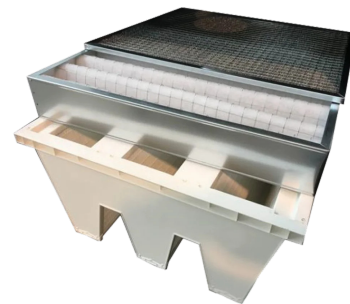

Kit filtri di ricambio S1-S2-S3 depuratore WFU

🔗 Settori:

🔗 Applicazioni: [Mobile](#)

🔗 Problematiche: [Fumi](#)

COD: WFU18WKS1S2S300

Kit filtri di ricambio S1-S2-S3 (no carbone) per depuratore pensile WFU

Approfondimento

Filtrazione

stadio 1: filtro metallico antiscintilla eff. G3

stadio 2: filtro acrilico eff. G4 in accordo a EN 779:2012

stadio 3: filtro assoluto eff. H13 $\geq 99.95\%$ @ MPPS in acc a EN 1822:2009