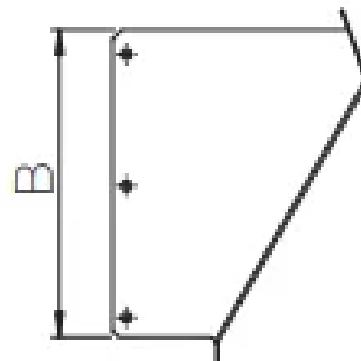

Kit deflettori verticali per Torrini STCQ

COD: KDVSTCQ00000000

Kit di **4 deflettori verticali** in lamiera zincata per Torrini STCQ.

Approfondimento

Kit di **4 deflettori verticali** in lamiera zincata per Torrini STCQ per deviare il flusso dell'aria verso l'alto.
Forniti con viteria.

Adatto per tutti i modelli **STCQ monofase e trifase**.

Dimensioni

Codice	A mm	B mm
KDVSTC●20000000	365	165
KDVSTC●40000000	447	210
KDVSTC●60000000	447	235
KDVSTC●80100000	565	280
KDVSTC●15020000	695	365