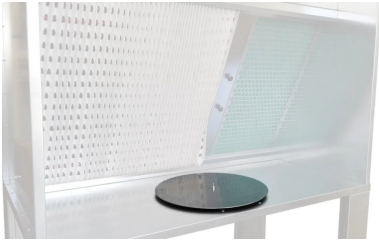

Piatto rotante per mini cabina MFP

📌 Settori:

📌 Applicazioni: [Fissa](#)

📌 Problematiche: [Esalazioni COV](#)

COD: MFPPIATTO000000

Piatto rotante manuale per mini cabina MFP.
Compatibile con **tutte** le mini cabine serie MFP.

Approfondimento

Piatto rotante manuale per mini cabina MFP che agevola il lavoro durante le piccole operazioni di verniciatura, incollaggio, prove non distruttive o altre attività che richiedono un piano di appoggio rotante durante l'applicazione.

Photogallery

Prodotti correlati

Mini cabina aspirante MFP con filtri e aspiratore

MFP000000000000

La **mini cabina MFP** è una vera e propria stazione aspirante con comodo piano di appoggio, solitamente impiegata per le piccole operazioni di verniciatura, incollaggio, prove non distruttive o altre attività che richiedono un piano di appoggio ed una ventilazione di sicurezza garantita dal frontale aspirante posizionato davanti all'operatore in modo da proteggere le vie respiratorie.