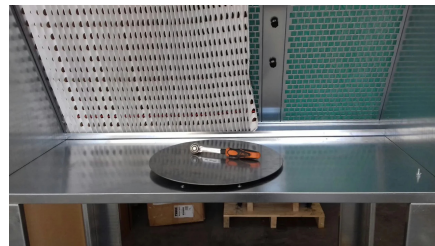

Piatto rotante per mini cabina MFP

📌 Settori:

📌 Applicazioni: [Fissa](#)

📌 Problematiche: [Esalazioni COV](#)

COD: MFPPIATTO000000

Piatto rotante manuale per mini cabina MFP.
Compatibile con **tutte** le mini cabine serie MFP.

Approfondimento

Piatto rotante manuale per mini cabina MFP che agevola il lavoro durante le piccole operazioni di verniciatura, incollaggio, prove non distruttive o altre attività che richiedono un piano di appoggio rotante durante l'applicazione.

Photogallery

Prodotti correlati

Mini cabina aspirante MFP con filtri e aspiratore

MFP000000000000

La **mini cabina MFP** è una vera e propria stazione aspirante con comodo piano di appoggio, solitamente impiegata per le piccole operazioni di verniciatura, incollaggio, prove non distruttive o altre attività che richiedono un piano di appoggio ed una ventilazione di sicurezza garantita dal frontale aspirante posizionato davanti all'operatore in modo da proteggere le vie respiratorie.