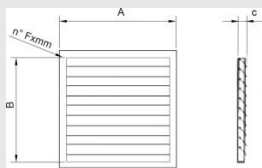

Accessori correlati

Serranda a gravità per ventilatori assiali SEQ

SERSEQ000000000

La serranda a gravità per ventilatori assiali SEQ previene le dispersioni di calore a ventilatore fermo, l'entrata di pioggia, vento e volatili.