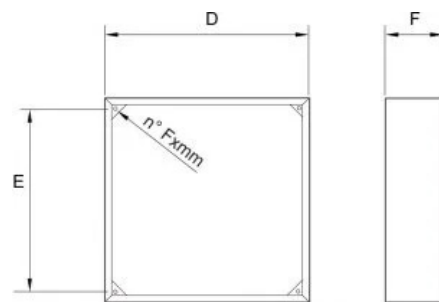

## Approfondimento

Il distanziale ha spessore 140mm per installazione del ventilatore assiale su pareti o pannelli molto sottili (inferiori a 200mm). Questa flangia di distanziamento serve per poter fissare il ventilatore quando il muro o il pannello, su cui li stessi vanno montati, hanno uno spessore inferiore ai 200mm.