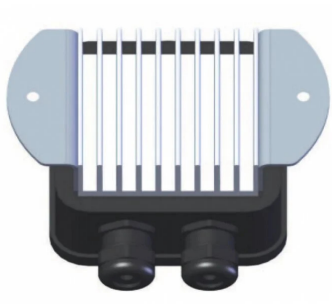

Galerie de photos