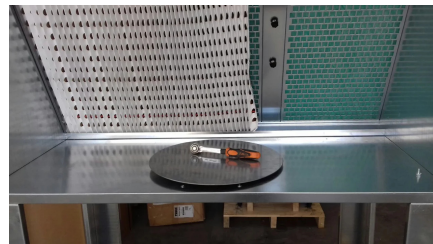

# Piatto rotante per mini cabina MFP

📌 Settori:

📌 Applicazioni: [Fissa](#)

📌 Problematiche: [Esalazioni COV](#)

COD: MFPPIATTO000000

Piatto rotante manuale per mini cabina MFP.  
Compatibile con **tutte** le mini cabine serie MFP.

## Approfondimento

Piatto rotante manuale per mini cabina MFP che agevola il lavoro durante le piccole operazioni di verniciatura, incollaggio, prove non distruttive o altre attività che richiedono un piano di appoggio rotante durante l'applicazione.

### Mini cabina aspirante MFP con filtri e aspiratore

MFP000000000000

La **mini cabina MFP** è una vera e propria stazione aspirante con comodo piano di appoggio, solitamente impiegata per le piccole operazioni di verniciatura, incollaggio, prove non distruttive o altre attività che richiedono un piano di appoggio ed una ventilazione di sicurezza garantita dal frontale aspirante posizionato davanti all'operatore in modo da proteggere le vie respiratorie.