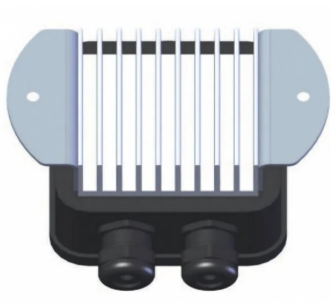

Photogallery