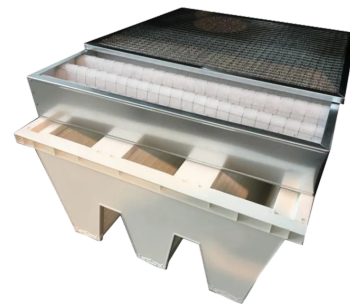

Kit filtri di ricambio S1-S2-S3 depuratore WFU

🔧 Settori:

🔧 Applicazioni: [Mobile](#)

🔧 Problematich: [Fumi](#)

COD: WFU18WKS1S2S300

Kit filtri di ricambio S1-S2-S3 (no carbone) per depuratore pensile WFU

Approfondimento

Filtrazione

stadio 1: filtro metallico antiscintilla eff. G3

stadio 2: filtro acrilico eff. G4 in accordo a EN 779:2012

stadio 3: filtro assoluto eff. H13 $\geq 99.95\%$ @ MPPS in acc a EN 1822:2009

Dati Tecnici