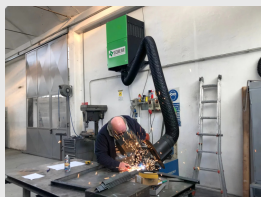

Prodotti correlati

Aspiratore fumi saldatura da parete WFU con braccio superFLEX

WFU18BF00000000

Aspiratore fumi di saldatura da parete WFU18 filtrazione efficienza H13 99,99%.