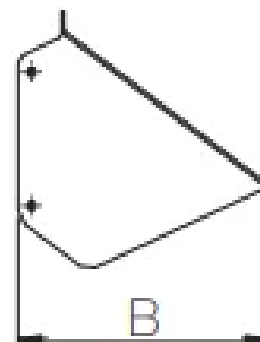

Kit deflettori parapioggia per Torrini STCQ

COD:

KDPSTCQ00000000

Kit con 4 deflettori parapioggia per Torrini STCQ in lamiera zincata.

Approfondimento

Kit con 4 deflettori parapioggia per Torrini STCQ in lamiera zincata per aumentare la protezione del ventilatore in caso di condizioni atmosferiche avverse.

Forniti con viteria.

Adatto per tutti i modelli STC● monofase e trifase.

Dimensioni

Codice	A mm	B mm
KDPSTC●20000000	365	95
KDPSTC●40600000	448	140
KDPSTC●80100000	565	175
KDPSTC●15020000	695	215

Prodotti correlati