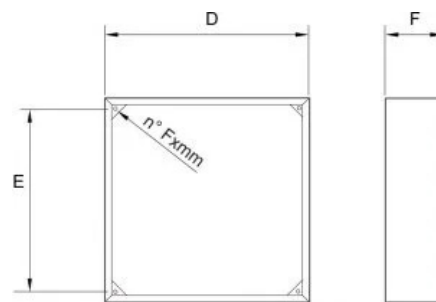

## Approfondimento

Il distanziale ha spessore 140mm per installazione del ventilatore assiale su pareti o pannelli molto sottili (inferiori a 200mm). Questa flangia di distanziamento serve per poter fissare il ventilatore quando il muro o il pannello, su cui li stessi vanno montati, hanno uno spessore inferiore ai 200mm.