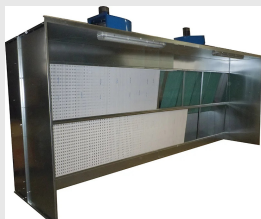

COD: WFPLKITEX000000

Description approfondie

Produits associés

Paroi d'aspiration de la cabine de pulvérisation WFPL avec charbon actif

WFPL000000000000

Les **cabines de peinture sèche WFPL** en version murale sont équipées de filtres et d'unités d'aspiration intégrés et, grâce à leur géométrie, forment un front d'aspiration à vitesse constante afin de capturer les fumées produites par des opérations telles que la peinture, le revêtement de résine, le collage et tous les traitements professionnels qui génèrent des fumées non poussiéreuses et de l'overspray.