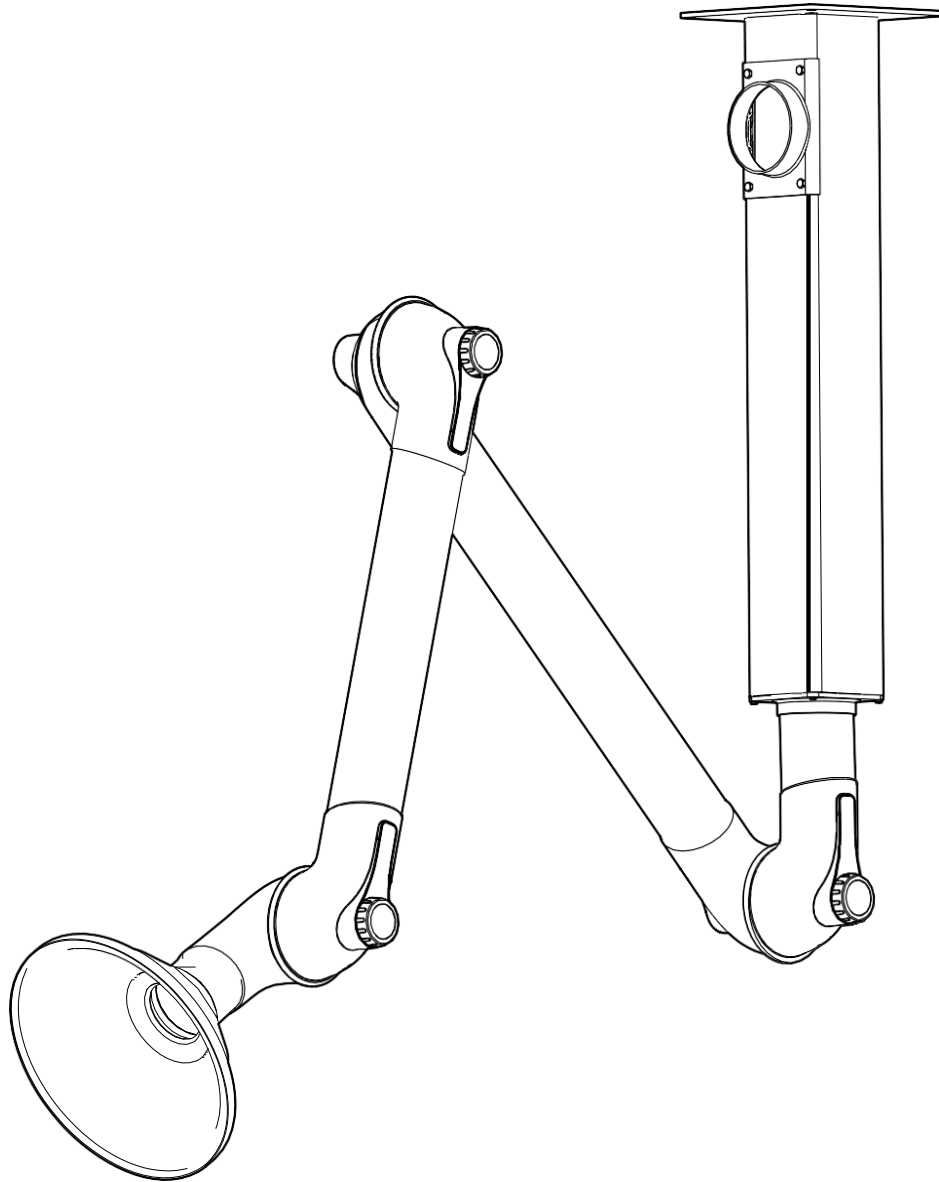

Manuale di installazione Bracci da laboratorio

CLAB 50 75 100

1

MTI

MTF

MVK

2

1

2

3

ESD

Exploded view

MTI

MTF

MVK

MBF