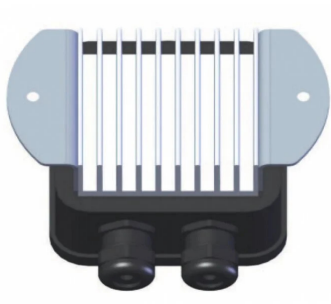

Regolatore di velocità per destratificatori ASTRA

🔧 Settori:

🔧 Applicazioni: **Fissa**

🔧 Problematiche: **Calore**

COD: REGVELASTRA0000

Regolatore di velocità per destratificatori ASTRA.

Approfondimento

Il regolatore di velocità per destratificatori ASTRA assicura il **controllo digitale** e una precisa regolazione di protezione, procedura di partenza, velocità, nonché la possibilità di personalizzare a seconda di motore e carico di lavoro.

La regolazione a basso numero di giri degli stratificatori **migliora l'efficienza** del motore e assicura una partenza morbida senza picchi di corrente assorbita.

Photogallery

Prodotti correlati

Destratificatore ASTRA

ASTRA0000000000

I destratificatori ASTRA **aumentano l'efficienza dell'impianto di riscaldamento** prevenendo l'accumulo di aria calda nelle parti alte degli edifici. Il ventilatore reindirizza il calore verso il basso, riducendo così le dispersioni termiche ed evitando la dispersione di calore verso l'esterno.