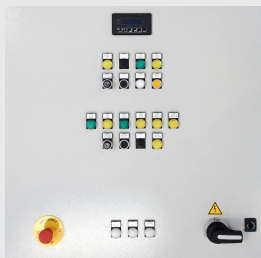

Extra pannello operatore VT6 AIR per quadri QEI

COD: QEIVT6AIR000000

Extra pannello operatore VT6 AIR per quadri QEI. Funzionalità di base analoghe al VT6 HVAC, ma con PID più evoluto e trasduttore di pressione 0-999 o 0-3000 mmH2O integrato.

Approfondimento

Funzionalità di base analoghe al VT6 HVAC, ma con PID più evoluto e trasduttore di pressione 0-999 o 0-3000 mmH2O integrato.

Regolazione di portata, pressione o velocità. Compatibilità con TUTTI i quadri SECUREAIR® dotati di inverter TOSHIBA.

Prodotti correlati

● Quadro elettrico con inverter per regolazione ventilatori

QE10000000000000

● **Quadro elettrico industriale** completo di inverter trifase e terminale operatore remoto con display LCD, controllo marcia/arresto, regolazione frequenza, monitor e reset allarmi.